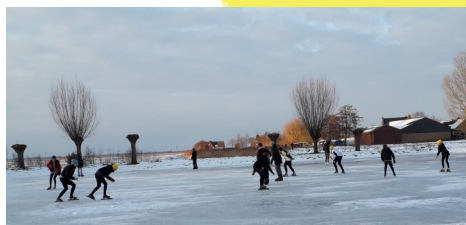

## NATUURIJS

Wat hebben we een mooie schaatsweek achter de rug! Op woensdag is er een extra schaatstraining geweest voor de oudere jeugd. We waren te gast bij 1 van onze aangesloten ijsbanen 'De Strijense ijsclub'. Hier heeft de groep van Jelle achterop de ijsbaan geoefend met bochten en starten. Op vrijdagmiddag waren alle kinderen uitgenodigd om te schaatsen bij 'IJsclub De Kom' aan de Zuidzijde. Na sport en spel kregen de kinderen hier heerlijke warme chocolademelk van IJsclub de Kom aangeboden wat zeer gewaardeerd werd, want het was erg koud die middag. Top!

De training in Breda is op zaterdag verzet naar Strijen waar we met de hele club getraind hebben. Helaas hebben we vanwege de coronamaatregelen niet de geplande natuurijswedstrijden kunnen organiseren, maar we konden wel lekker op natuurijs schaatsen! De banen waren achter op de ijsbaan speciaal voor ons geschoven en zo hebben we in de zon, heerlijk kunnen schaatsen. Nadien kregen alle leden warme chocolademelk en koek of chocolade aangeboden van de Strijense IJsclub. Hartelijk dank!

Helaas duurt de schaatsperiode nu niet langer waardoor we niet alle ijsbanen voor een training kunnen bezoeken. Hopelijk een volgende ijsperiode!

Een deel van onze recreantengroep uit Dordrecht heeft zaterdag een tochtje op de Binnenmaas geschaatst en een deel van de oudste jeugd heeft dit zondag gedaan.